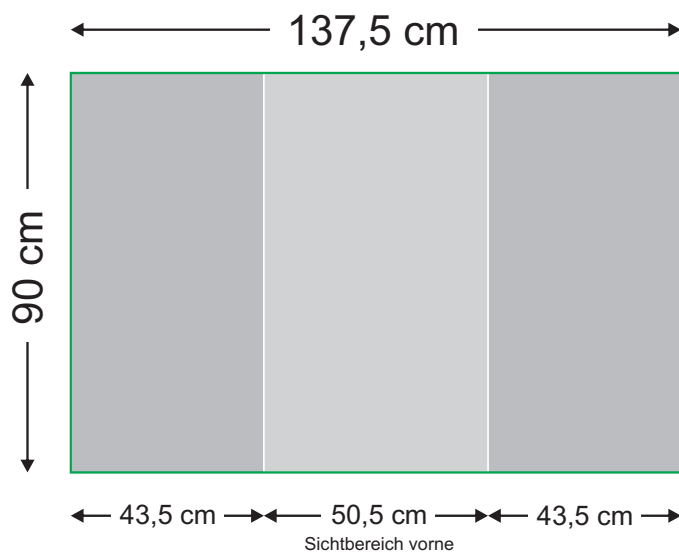

Gestaltungsraster

Werbetheke Roma

mit Topschild