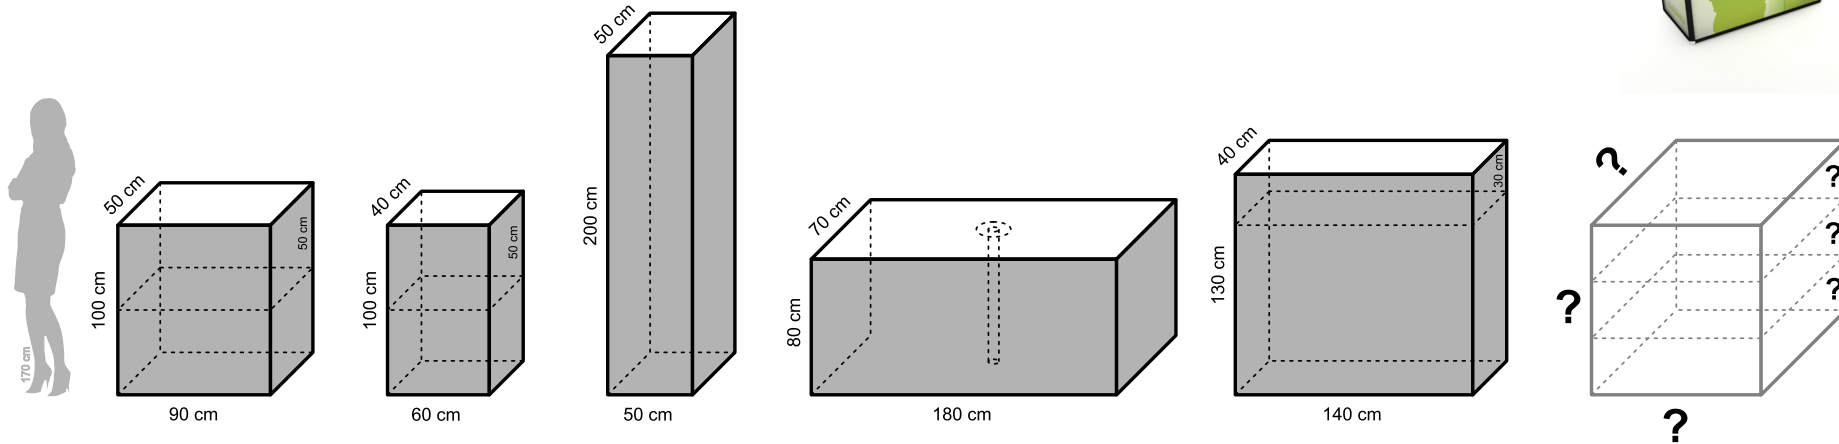

Gestaltungsraster

Werbetafel NewYork (Klassisch)

Gestaltungsraster

Werbetheke NewYork

Klassisch (Standard)	Mini	Säule	Großer Tisch	Bar	Andere Maße
Außenmaße: Breite: 90 cm Höhe: 100 cm Tiefe: 50 cm	Außenmaße: Breite: 60 cm Höhe: 100 cm Tiefe: 40 cm	Außenmaße: Breite: 50 cm Höhe: 200 cm Tiefe: 50 cm	Außenmaße: Breite: 180 cm Höhe: 80 cm Tiefe: 70 cm	Außenmaße: Breite: 140 cm Höhe: 130 cm Tiefe: 40 cm	Außenmaße: Breite: ? cm Höhe: ? cm Tiefe: ? cm
Anzahl Druckflächen: 3	Anzahl Druckflächen: 3	Anzahl Druckflächen: 4	Anzahl Druckflächen: 3	Anzahl Druckflächen: 3	Anzahl Druckflächen: ?
Grafikmaße (BxH): 1x 85 x 95 cm 2x 45 x 95 cm	Grafikmaße (BxH): 1x 55 x 95 cm 2x 35 x 95 cm	Grafikmaße (BxH): 4x 45 x 195 cm	Grafikmaße (BxH): 1x 175 x 75 cm 2x 65 x 75 cm	Grafikmaße (BxH): 1x 85 x 95 cm 2x 45 x 95 cm	Grafikmaße (BxH): ?x ? cm
Etagenplatte(n): 1x Höhe: 50 cm	Etagenplatte(n): 1x Höhe: 50 cm	Etagenplatte(n): keine	Etagenplatte(n): keine	Etagenplatte(n): 1x Höhe: 100 cm	Etagenplatte(n): ?x Höhe: ? cm
Offene Seite(n) hinten	Offene Seite(n) hinten	Offene Seite(n) unten	Offene Seite(n) hinten + unten	Offene Seite(n) hinten	Offene Seite(n) ?

Legende: ■ Druckflächen, — Sichtbare Kanten, - - - Unsichtbare Kanten