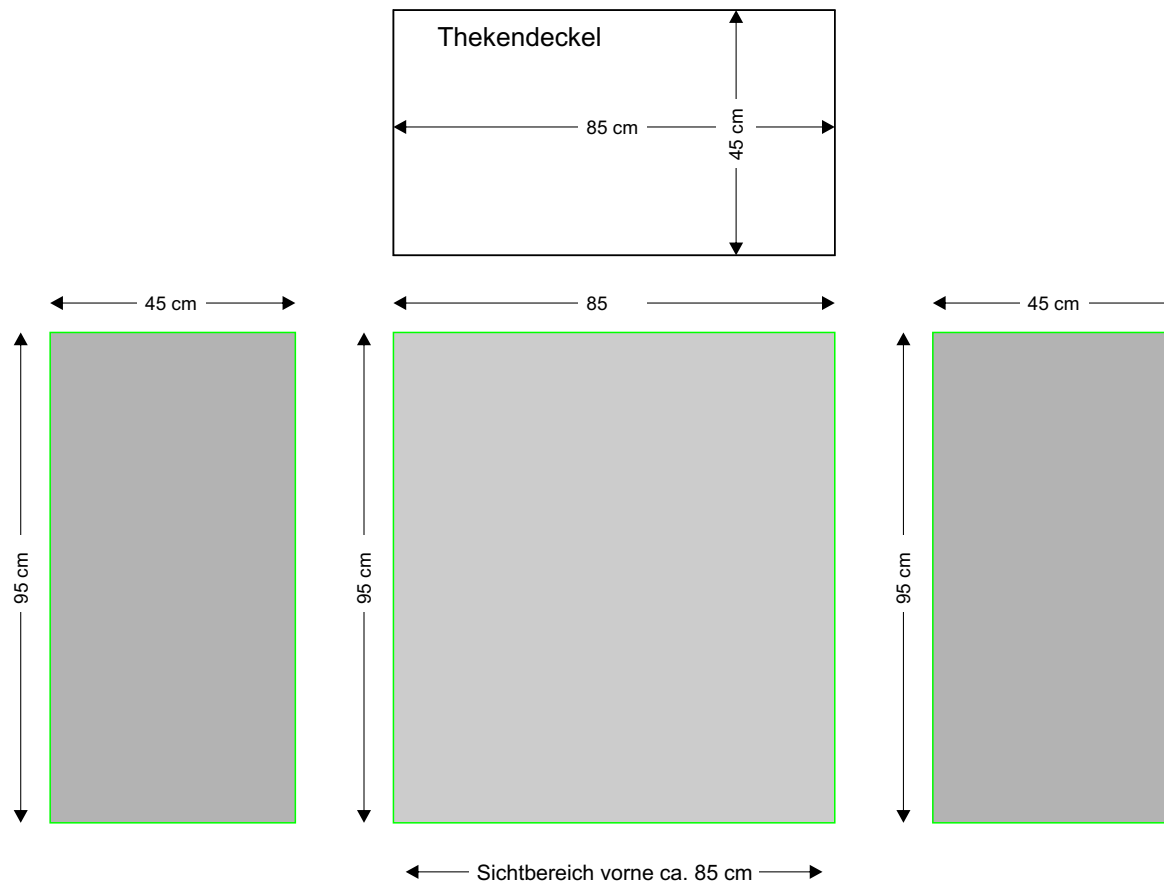

Gestaltungsraster

Werbetafel NewYork (Klassisch)

Gestaltungsraster

Werbetheke NewYork

Klassisch (Standard)	Mini	Säule	Großer Tisch	Bar	Andere Maße
Außenmaße: Breite: 90 cm Höhe: 100 cm Tiefe: 50 cm	Außenmaße: Breite: 60 cm Höhe: 100 cm Tiefe: 40 cm	Außenmaße: Breite: 50 cm Höhe: 200 cm Tiefe: 50 cm	Außenmaße: Breite: 180 cm Höhe: 80 cm Tiefe: 70 cm	Außenmaße: Breite: 140 cm Höhe: 130 cm Tiefe: 40 cm	Außenmaße: Breite: ? cm Höhe: ? cm Tiefe: ? cm
Anzahl Druckflächen: 3	Anzahl Druckflächen: 3	Anzahl Druckflächen: 4	Anzahl Druckflächen: 3	Anzahl Druckflächen: 3	Anzahl Druckflächen: ?
Grafikmaße (BxH): 1x 85 x 95 cm 2x 45 x 95 cm	Grafikmaße (BxH): 1x 55 x 95 cm 2x 35 x 95 cm	Grafikmaße (BxH): 4x 45 x 195 cm	Grafikmaße (BxH): 1x 175 x 75 cm 2x 65 x 75 cm	Grafikmaße (BxH): 1x 85 x 95 cm 2x 45 x 95 cm	Grafikmaße (BxH): ?x ? cm
Etagenplatte(n): 1x Höhe: 50 cm	Etagenplatte(n): 1x Höhe: 50 cm	Etagenplatte(n): keine	Etagenplatte(n): keine	Etagenplatte(n): 1x Höhe: 100 cm	Etagenplatte(n): ?x Höhe: ? cm
Offene Seite(n) hinten	Offene Seite(n) hinten	Offene Seite(n) unten	Offene Seite(n) hinten + unten	Offene Seite(n) hinten	Offene Seite(n) ?

Legende: ■ Druckflächen, — Sichtbare Kanten, - - - Unsichtbare Kanten