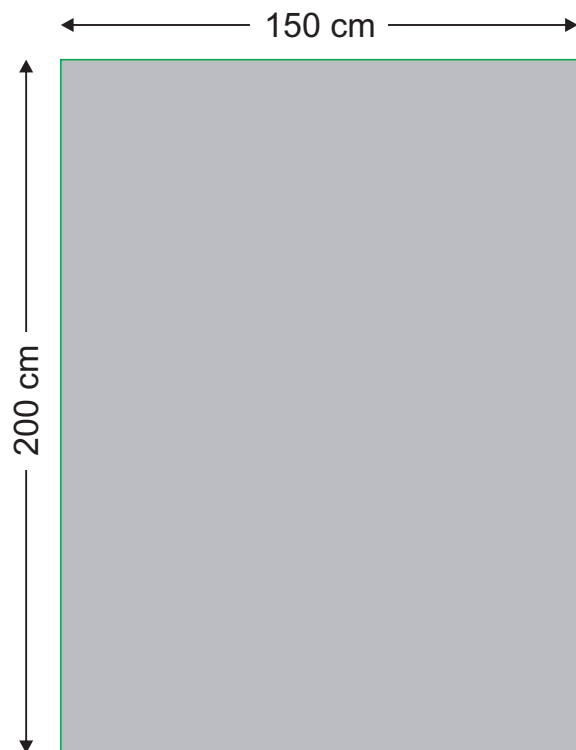

# Gestaltungsraster

Messestand XXS

L-Banner

Werbeetheke Roma