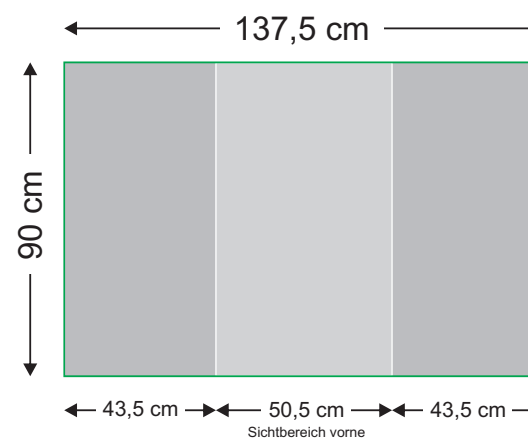

# Gestaltungsraster

Messestand XXS

L-Banner

Werbeetheke Roma