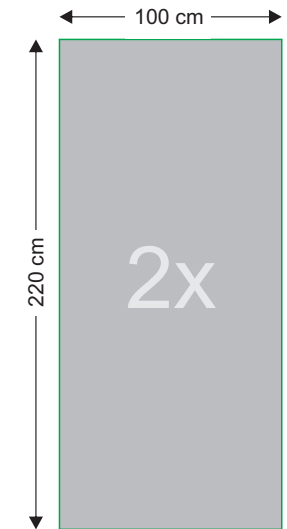

Gestaltungsraster

Messestand Toulouse

6 Grafikbahnen für Faltdisplay Ultimax 3x4 Gebogen
Grafik bitte immer im Ganzen erstellen, keine Einzelbahnen als Einzeldateien.

Wichtig: Bitte achten Sie auf den Sichtbereich. Durch den Kurvenverlauf der äußeren Grafikbahnen (1 und 6) verschwinden Elemente des Layouts möglicherweise im Hintergrund, lassen Sie daher ca. 45-50 cm Abstand vom rechten und linken Rand.

Sichtbereich vorne ca. 60 cm

Ummantelungsgrafik für Transportkoffer Ultimax

L-Banner (2x)