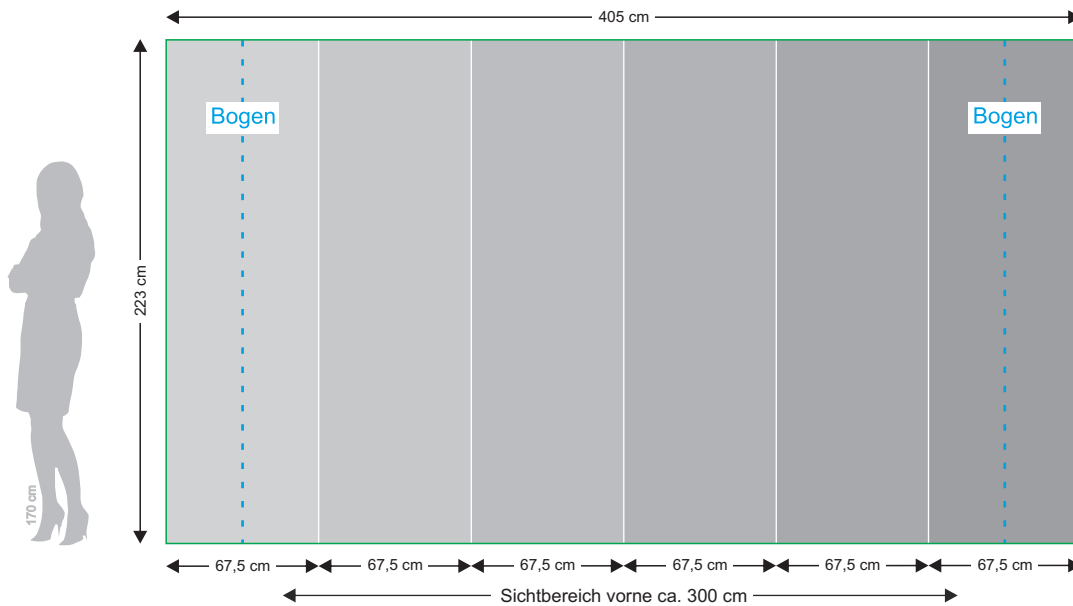

Gestaltungsraster

Messestand Toulouse

6 Grafikbahnen für Faltdisplay Ultimax 3x4 Gebogen
Grafik bitte immer im Ganzen erstellen, keine Einzelbahnen als Einzeldateien.

Wichtig: Bitte achten Sie auf den Sichtbereich. Durch den Kurvenverlauf der äußeren Grafikbahnen (1 und 6) verschwinden Elemente des Layouts möglicherweise im Hintergrund, lassen Sie daher ca. 45-50 cm Abstand vom rechten und linken Rand.

Sichtbereich vorne ca. 60 cm

Ummantelungsgrafik für Transportkoffer Ultimax

L-Banner (2x)