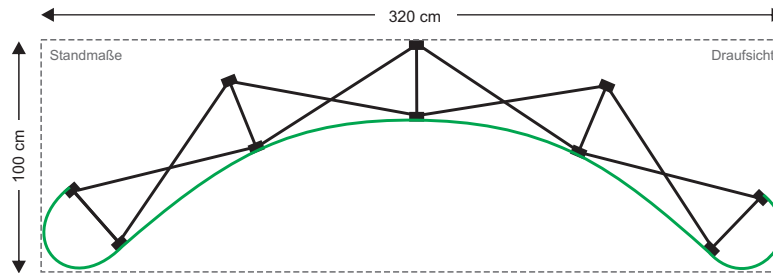

Gestaltungsraster

Messestand Toulouse

6 Grafikbahnen für Faltdisplay Ultimax 3x4 Gebogen
Grafik bitte immer im Ganzen erstellen, keine Einzelbahnen als Einzeldateien.

Wichtig: Bitte achten Sie auf den Sichtbereich. Durch den Kurvenverlauf der äußeren Grafikbahnen (1 und 6) verschwinden Elemente des Layouts möglicherweise im Hintergrund, lassen Sie daher ca. 45-50 cm Abstand vom rechten und linken Rand.

Sichtbereich vorne ca. 60 cm

Ummantelungsgrafik für Transportkoffer Ultimax

L-Banner (2x)