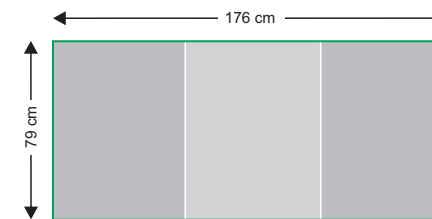

Gestaltungsraster

Messestand Toulouse

6 Grafikbahnen für Faltdisplay Ultimax 3x4 Gebogen
Grafik bitte immer im Ganzen erstellen, keine Einzelbahnen als Einzeldateien.

Wichtig: Bitte achten Sie auf den Sichtbereich. Durch den Kurvenverlauf der äußeren Grafikbahnen (1 und 6) verschwinden Elemente des Layouts möglicherweise im Hintergrund, lassen Sie daher ca. 45-50 cm Abstand vom rechten und linken Rand.

Sichtbereich vorne ca. 60 cm

Ummantelungsgrafik für Transportkoffer Ultimax

L-Banner (2x)