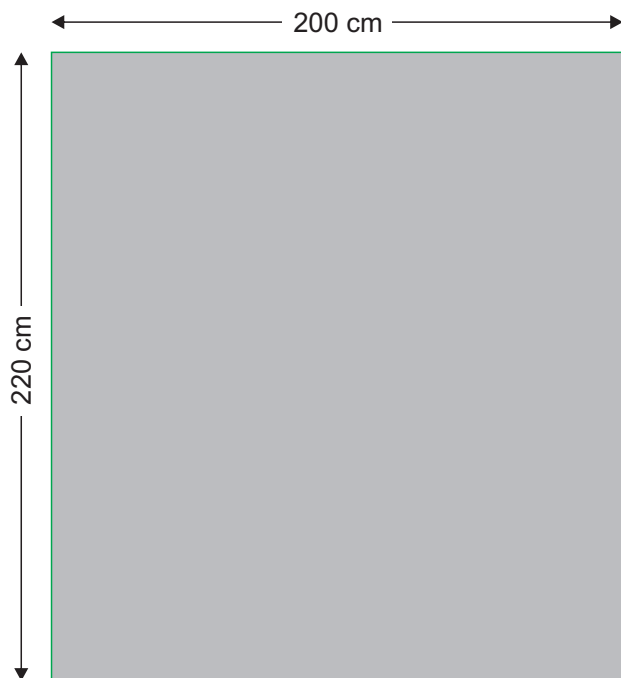

# Gestaltungsraster

Messeset Mini

L-Banner

Werbetheke Berlin