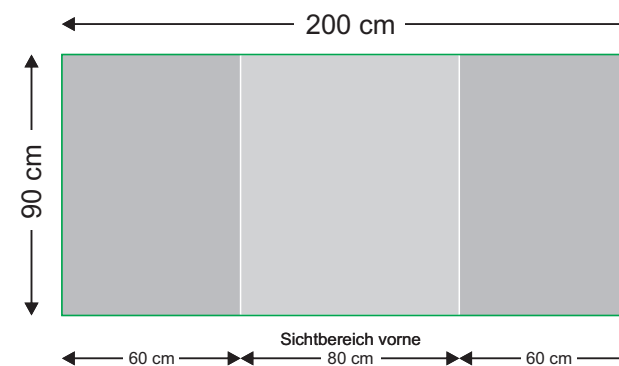

# Gestaltungsraster

Messeset Mini

L-Banner

Werbetheke Berlin