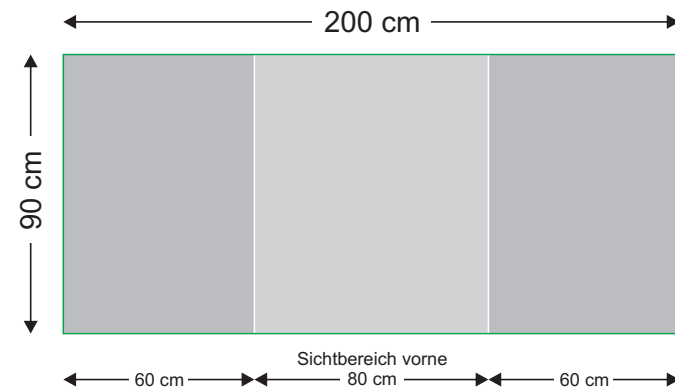

# Gestaltungsraster

## Messestand Mexico

L-Banner  
150 x 200 cm

L-Banner  
60 x 200 cm

Werbetheke Berlin

**Wichtig:** Bitte achten Sie auf den Sichtbereich. Durch den Kurvenverlauf der Grafikflächen einiger unserer Produkte, können zu weit am Rand platzierte wichtige Gestaltungselemente von vorne nicht mehr sichtbar sein.