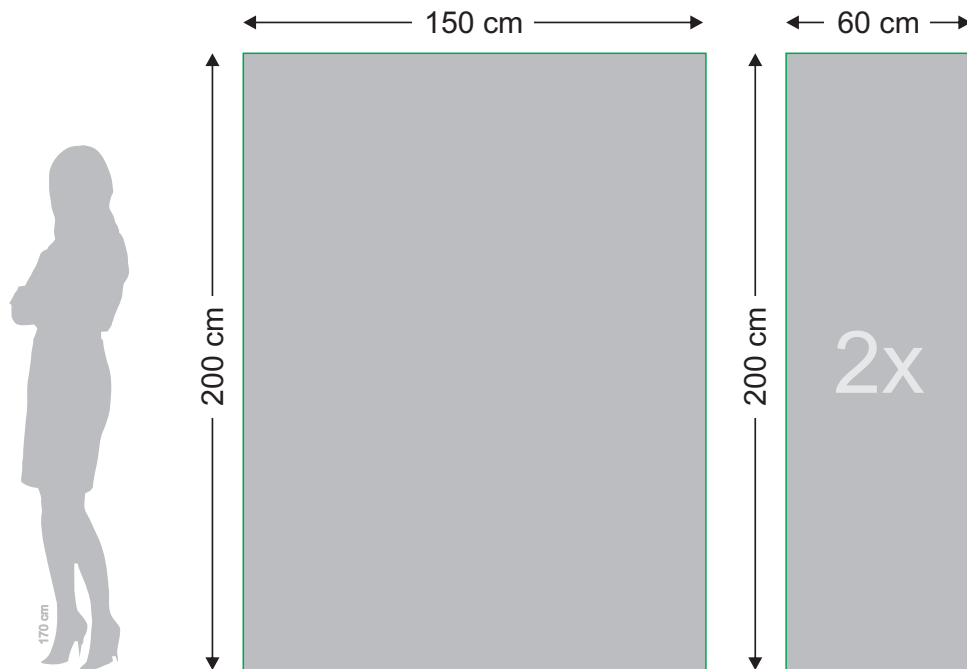

# Gestaltungsraster

## Messestand Mexico

L-Banner  
150 x 200 cm

L-Banner  
60 x 200 cm

Werbetheke Berlin

**Wichtig:** Bitte achten Sie auf den Sichtbereich. Durch den Kurvenverlauf der Grafikflächen einiger unserer Produkte, können zu weit am Rand platzierte wichtige Gestaltungselemente von vorne nicht mehr sichtbar sein.